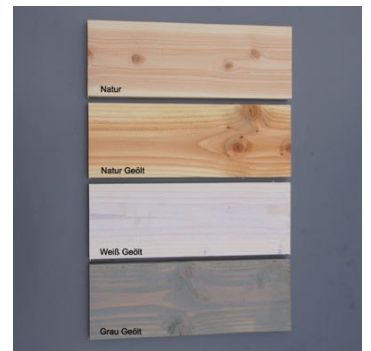

Wir bieten den Pflanzkasten in Natur und den nebenstehenden Oberflächen an. Sämtliche Holzteile behandeln wir mit Naturöl, die oberen Farben sind transparent, die unteren deckende Naturöle in Qualität einer Fassadenfarbe.

Wunschfarben nach RAL sind ebenfalls kein Problem!